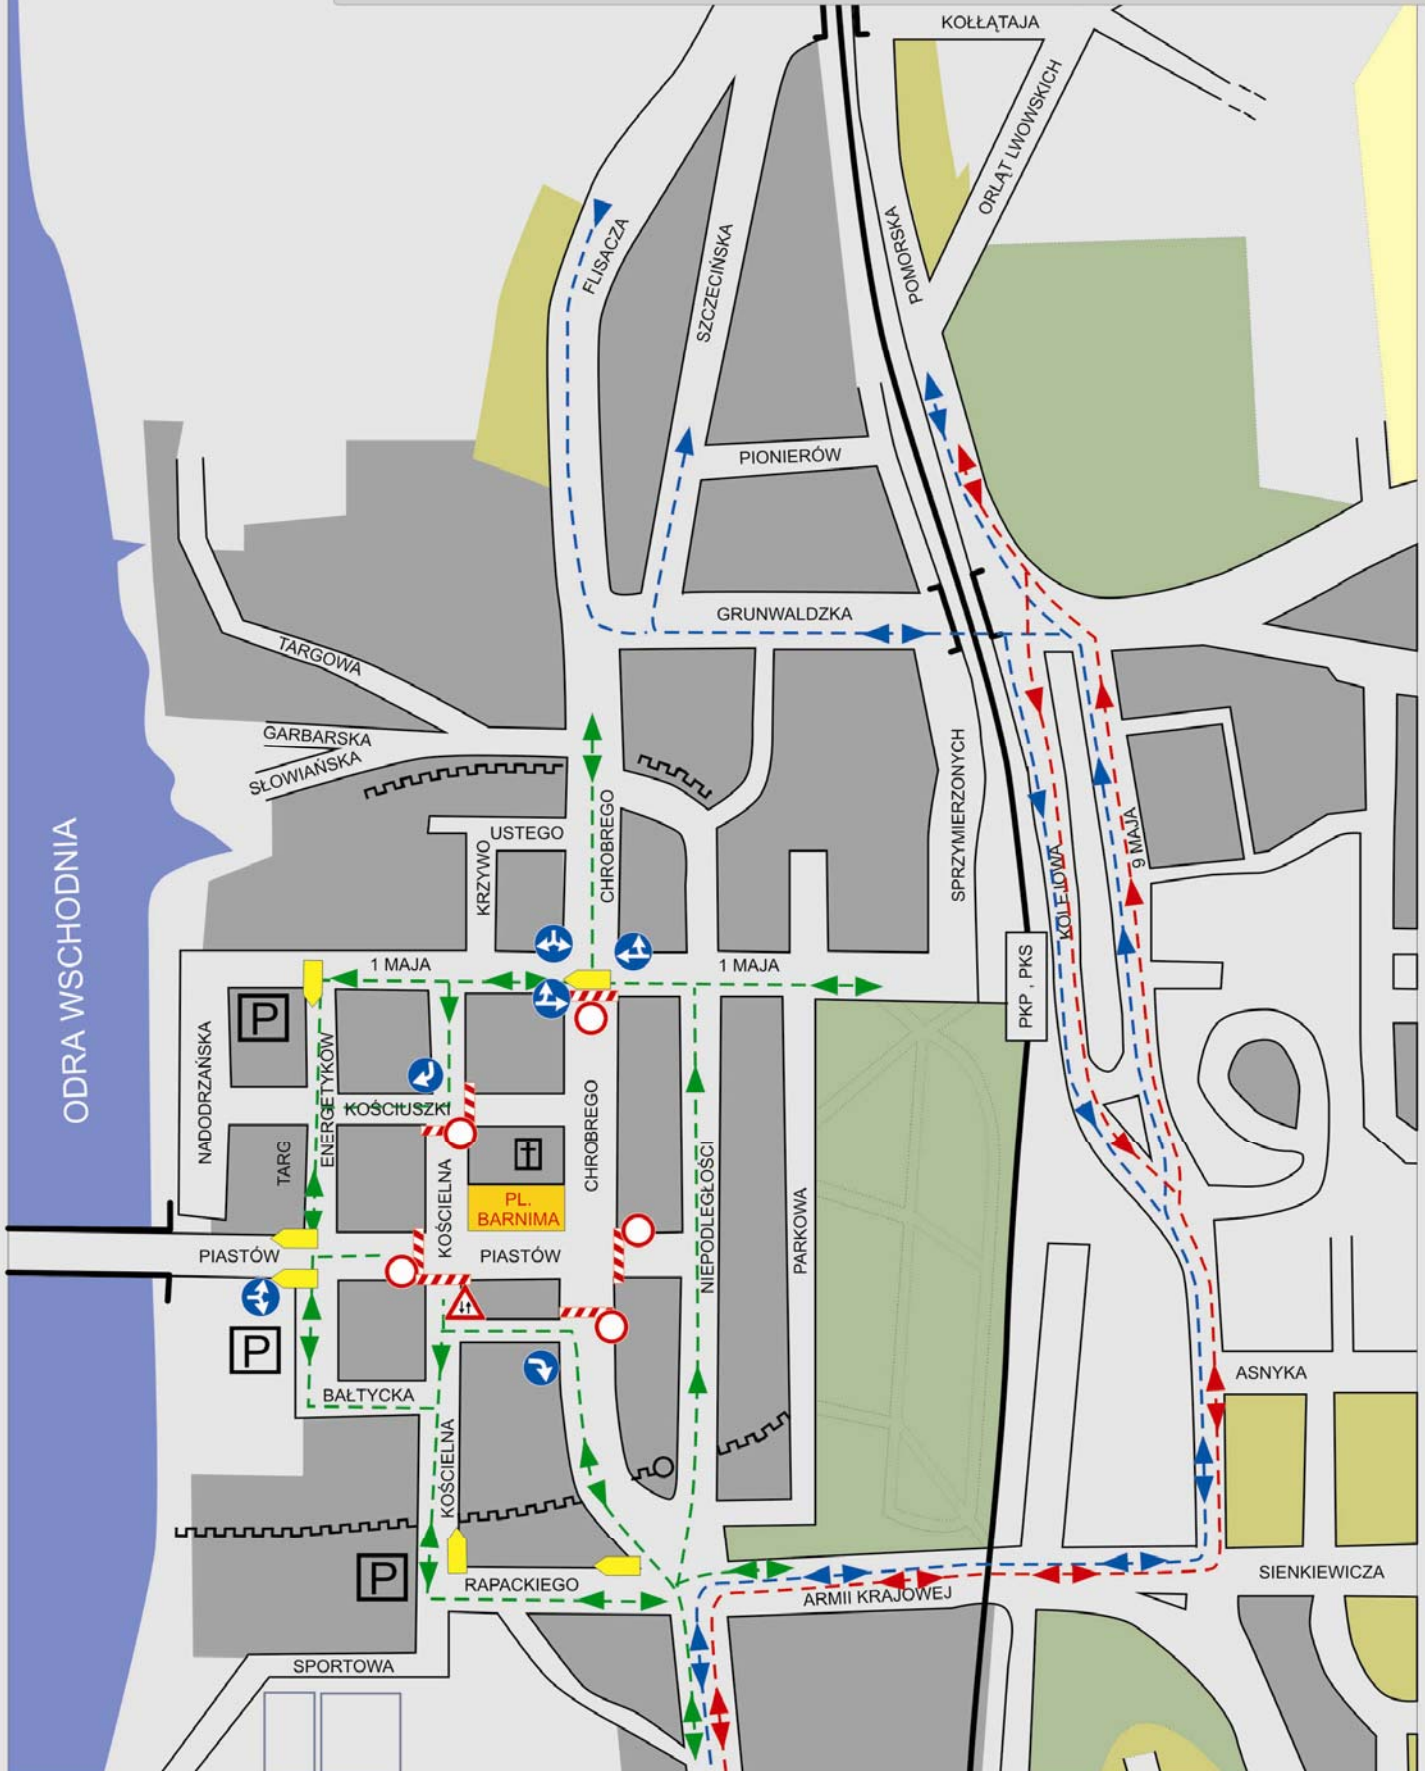

ORGANIZACJA RUCHU DROGOWEGO

Termin - 29.04.2008r. - 04.05.2008r.

Legenda:

- proponowane objazdy
- trasa taboru ciężkiego
- trasa linii autobusowych
- zamknięcie ulic
- objazd do granicy państwa

DNI GRYFINA 2008